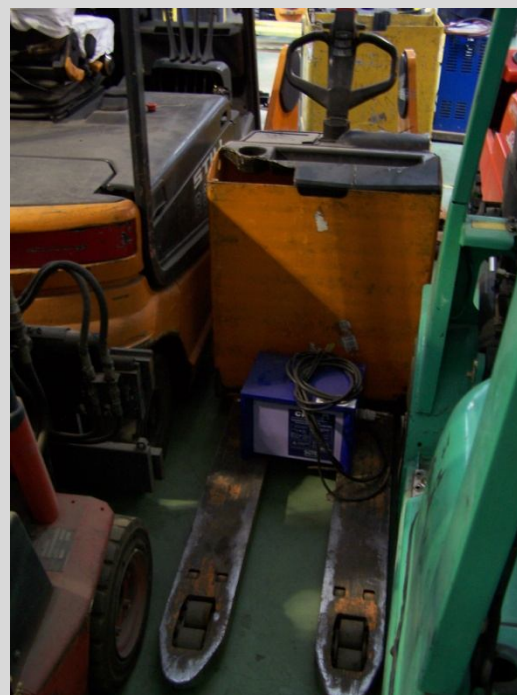

Still Egus-20

1. **Motor:**
2. ☐ Diesel
   - ☒ Eléctrico
   - ☐ Gas
3. **Tipo:**
4. ☐ Apilador
   - ☒ Tractor eléctrico
   - ☐ Frontal
   - ☐ Retráctil
5. ☒ Capacidad de carga: 2.000
   - ☒ Accesorios: -
   - ☒ Precio venta: 2.000 €
   - ☒ Precio alquiler: consultar
   - ☒ Observaciones: El precio de venta es para máquina terminada y con garantía de 6 (seis) meses.

Imágenes

¿Desea más información?

Pónganse en contacto con SIM a través de los siguientes medios:

- Teléfono: 91 101 39 41
- Fax: 902 95 58 59
- E-mail: info@carretillaselevadoras-sim.com
- Web: www.carretillaselevadoras-sim.com