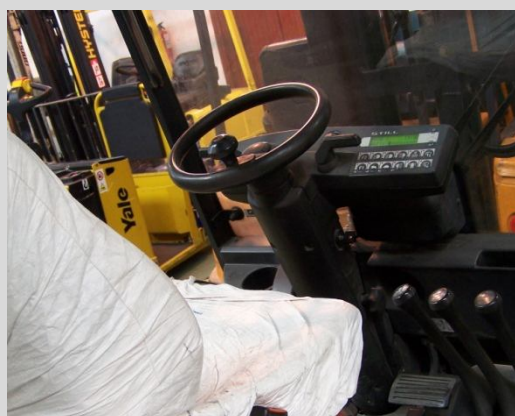

## Still R60-30

- Motor:**
- Diesel
  - Eléctrico
  - Gas
- Tipo:**
- Apilador
  - Tractor eléctrico
  - Frontal
  - Retráctil
- Capacidad de carga: 3.000
  - Elevación: 4.350
- Tipo de mastil:**
- Duplex
  - Triplex
  - Elevación libre
- Accesorios: 4ª Válvula
- Precio venta: 13.400 €
  - Precio alquiler: consultar
- Observaciones: El precio de venta es para máquina terminada y con garantía de 6 (seis) meses.

### Imágenes